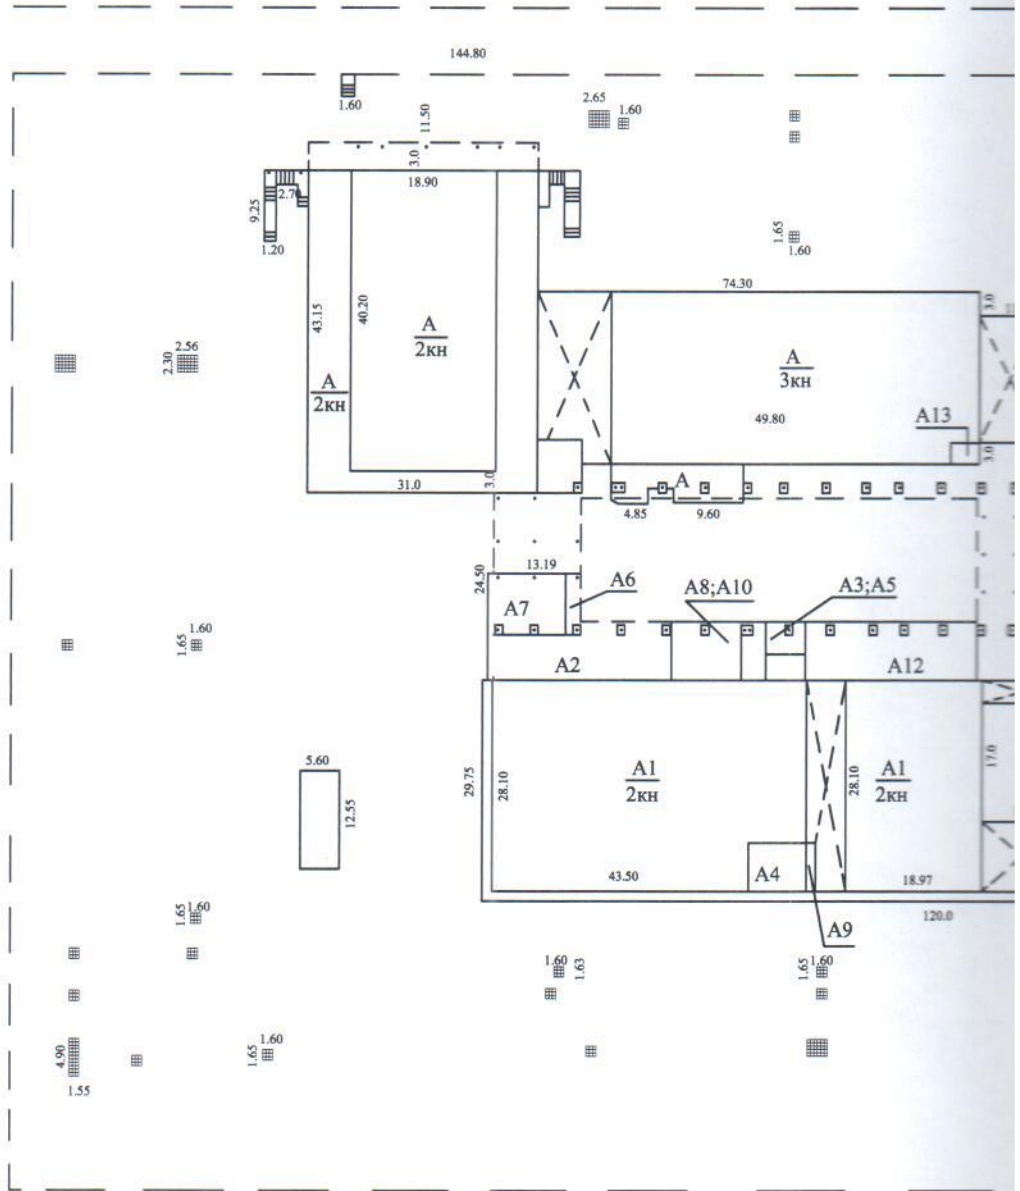

Схематический
 участок № _____
 по улице _____ Свердлов
 район _____ Автозаводский

ул. Свердлов

Масштаб для ген. плана 1: 1000

ический _____ план
 участок № _____
 ице _____ Свердлова, 51
 Автозаводский _____ г. Тольятти