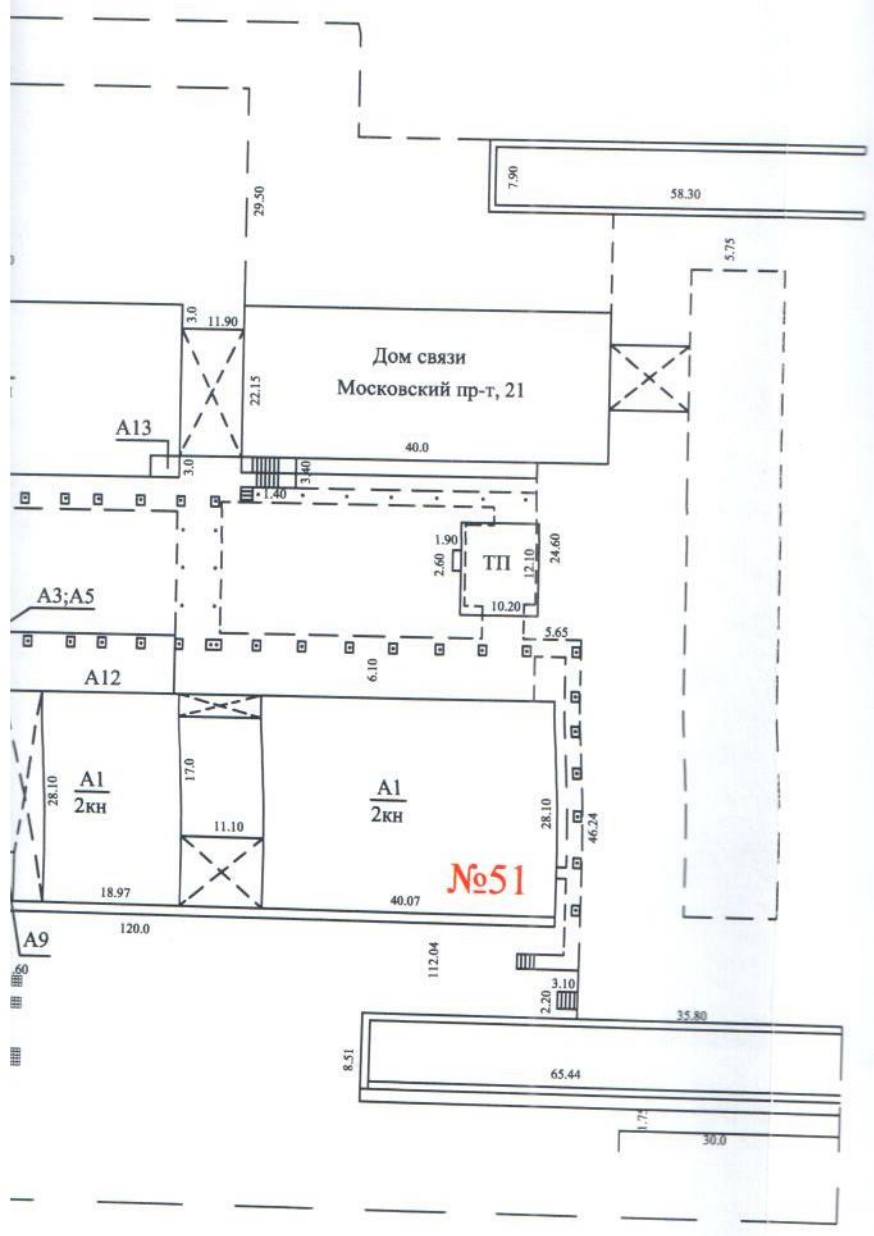

Схематический
 участок № _____
 по улице _____ Свердлов
 район _____ Автозаводский

ул. Свердлов

Масштаб для ген. плана 1: 1000

ический _____ план
 участок № _____
 ице _____ Свердлова, 51
 Автозаводский _____ г. Тольятти