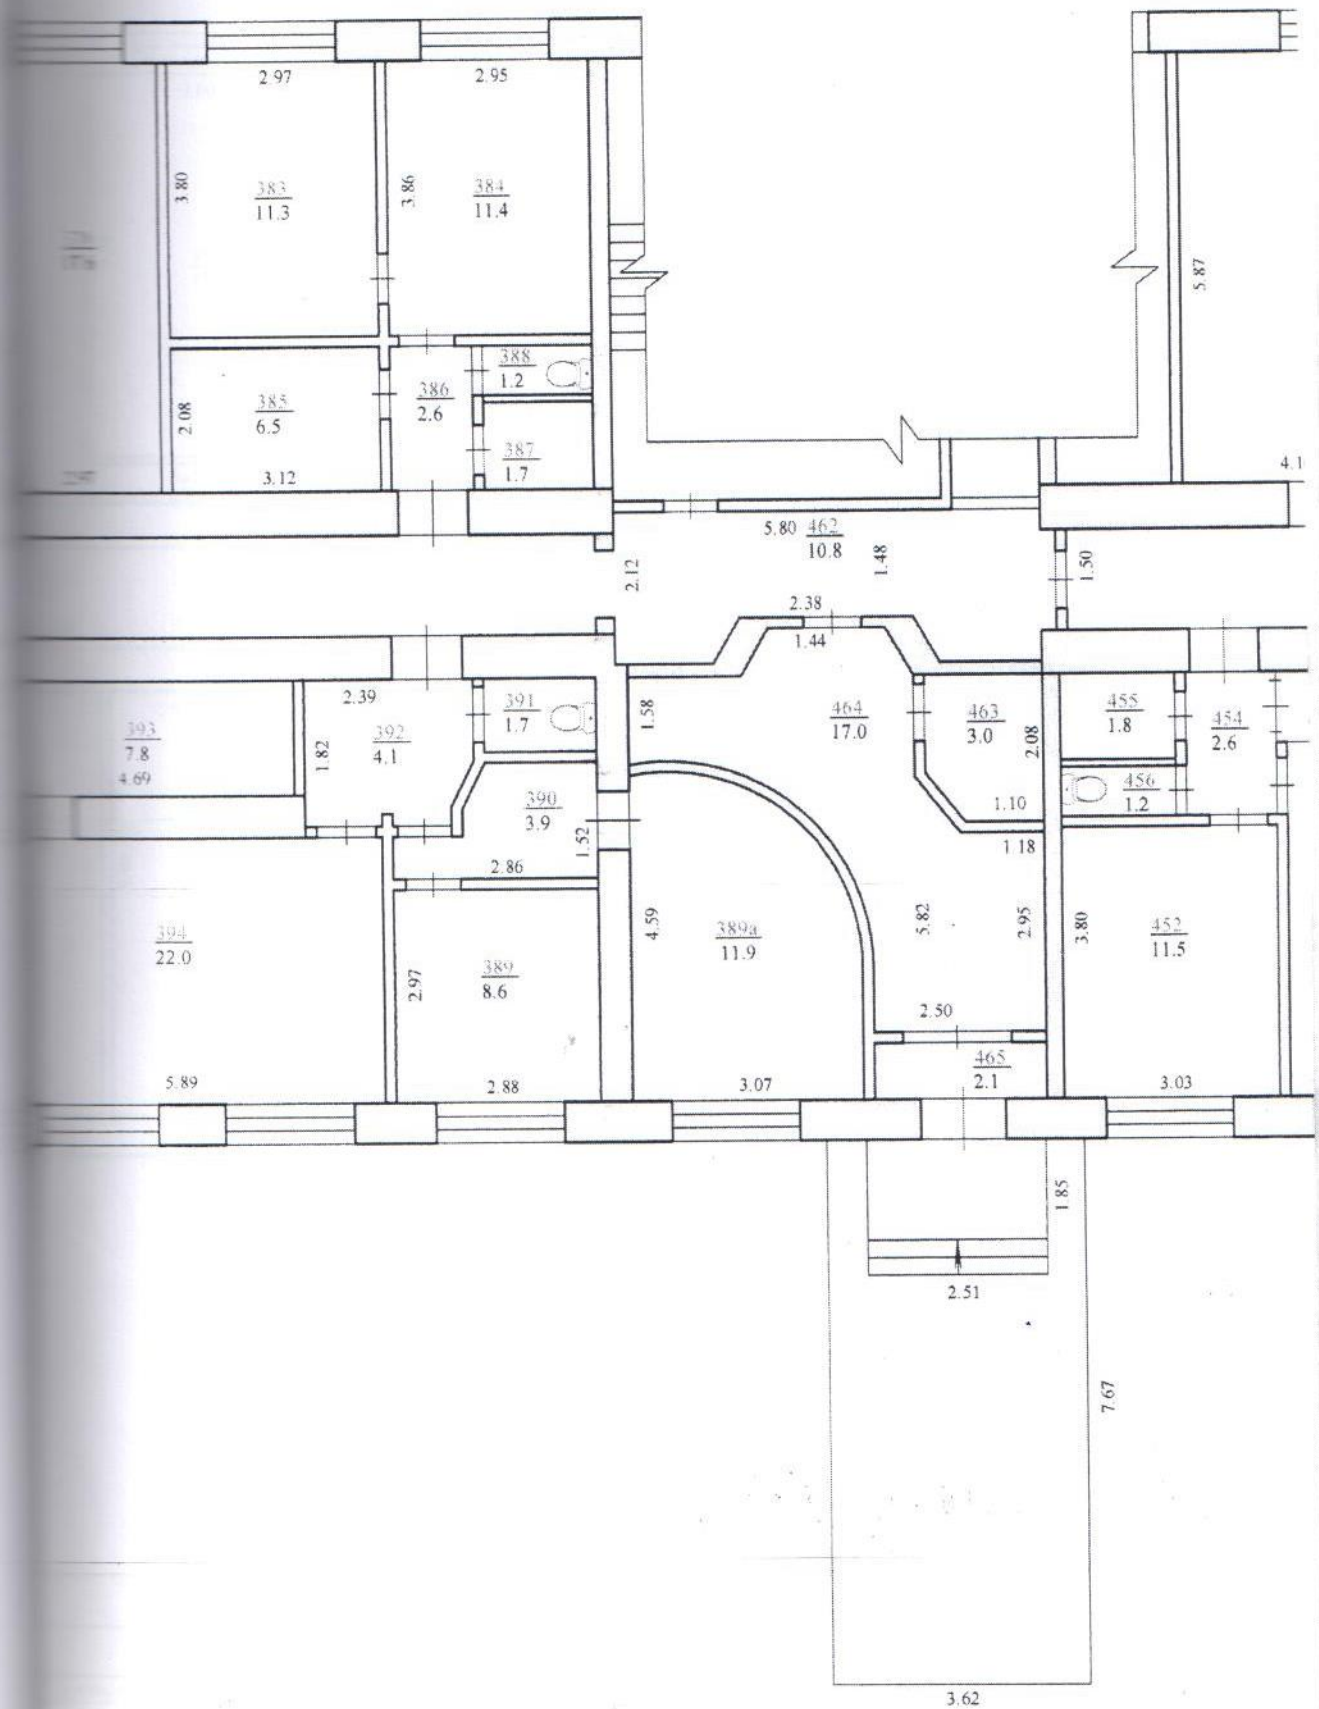

# План 1 этаж

1.

Д. 300

И. 100

К. 100

Л. 100

М. 100

Н. 100

Я. 100

ЛИТ. А2

h=2.52

Общество с ограниченной ответственностью "ТЕХНО-ПЛАН"

Планировочный план нежилого помещения

Подпись	Фамилия И.О.	Подпись	Дата
Директор	Зуев А.В.		18.11.2015
Исполнитель	Щустов Д.А.		18.11.2015