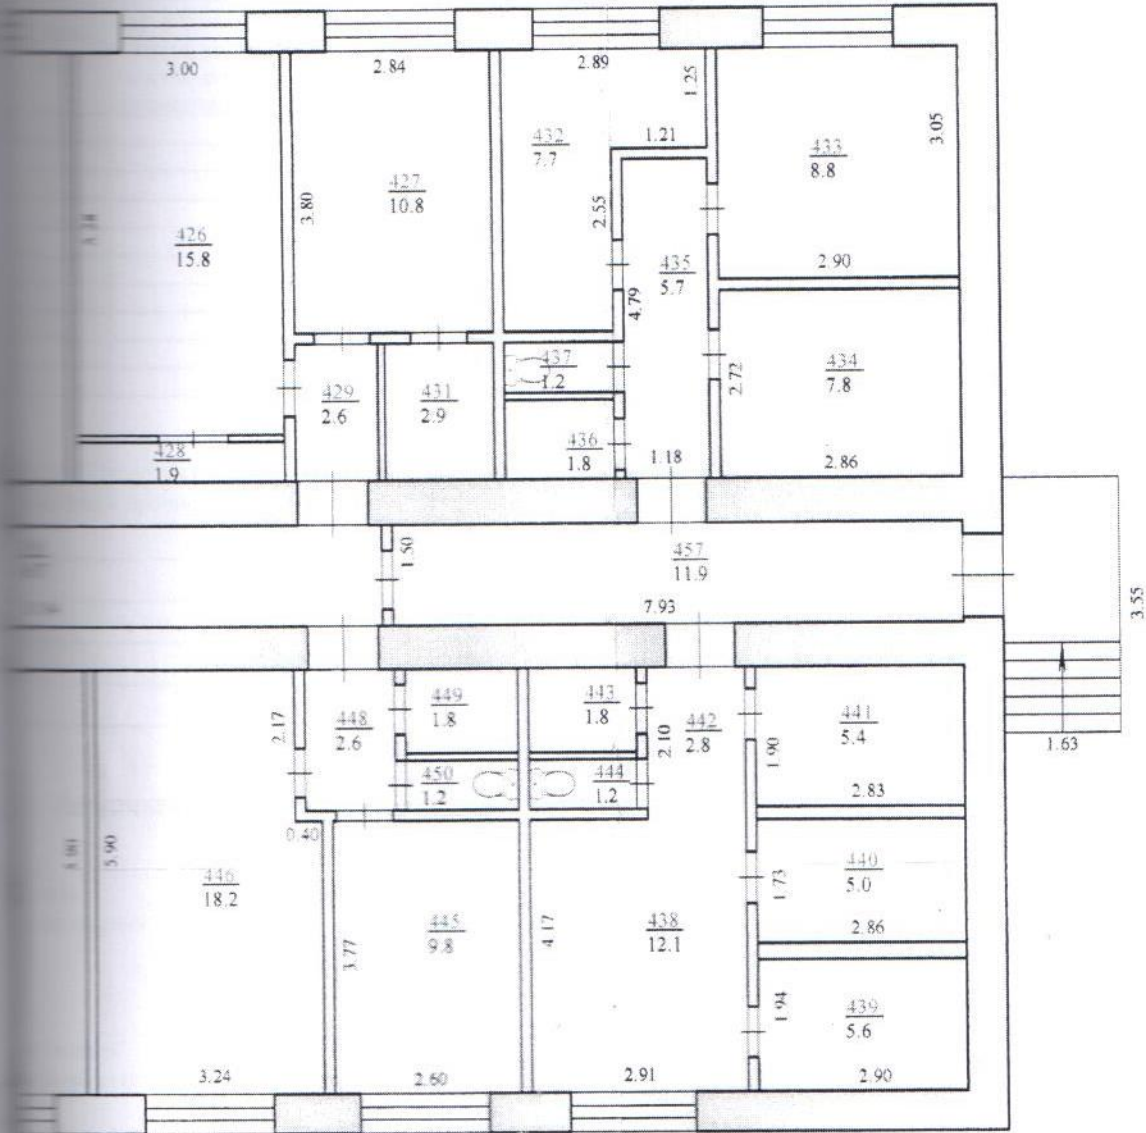

# План 1 этаж

1.

Д. 300

И. 100

К. 100

Л. 100

М. 100

Н. 100

Я. 100

ЛИТ. А2

h=2.52

Общество с ограниченной ответственностью "ТЕХНО-ПЛАН"

Планировочный план нежилого помещения

Подпись	Фамилия И.О.	Подпись	Дата
Директор	Зуев А.В.		18.11.2015
Исполнитель	Щустов Д.А.		18.11.2015