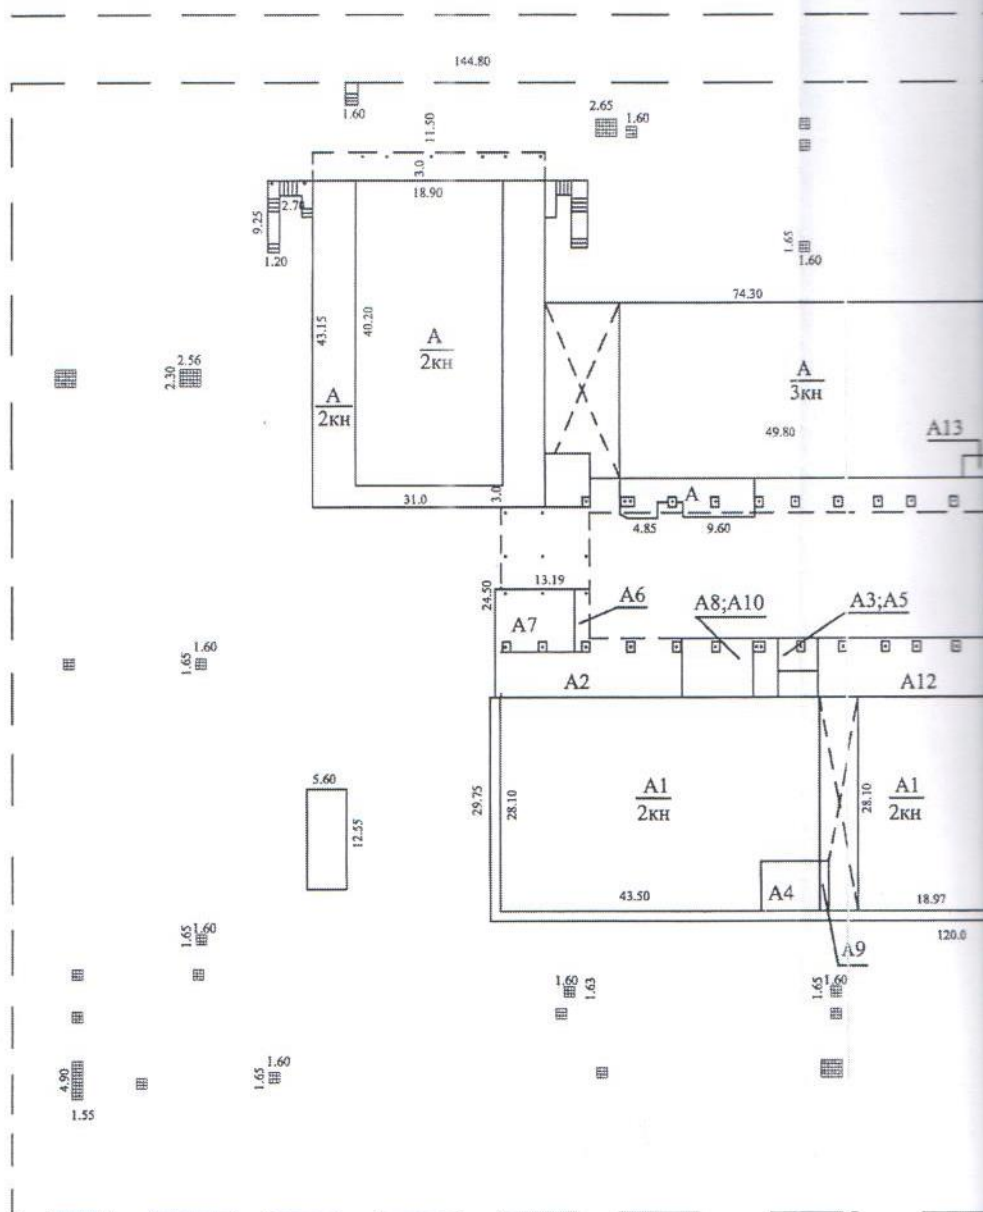

План -1 этажа

масштаб 1:200

Выполнено 16.12.2014г.
 На дату обследования 16.11.2004г.
 Техник по инвентаризации: Гусева С.Г.
 Начальник ПТО: Колесова Н.В.

ул. Свердлова

Масштаб для ген. плана 1: 1000

Схематический план

Свердлова

Выполнено 12.12.2014г.

На дату обследования 16.11.2004г.

Техник по инвентаризации: Гусева С.Г.

Начальник ПТО:

Колесова Н.В.