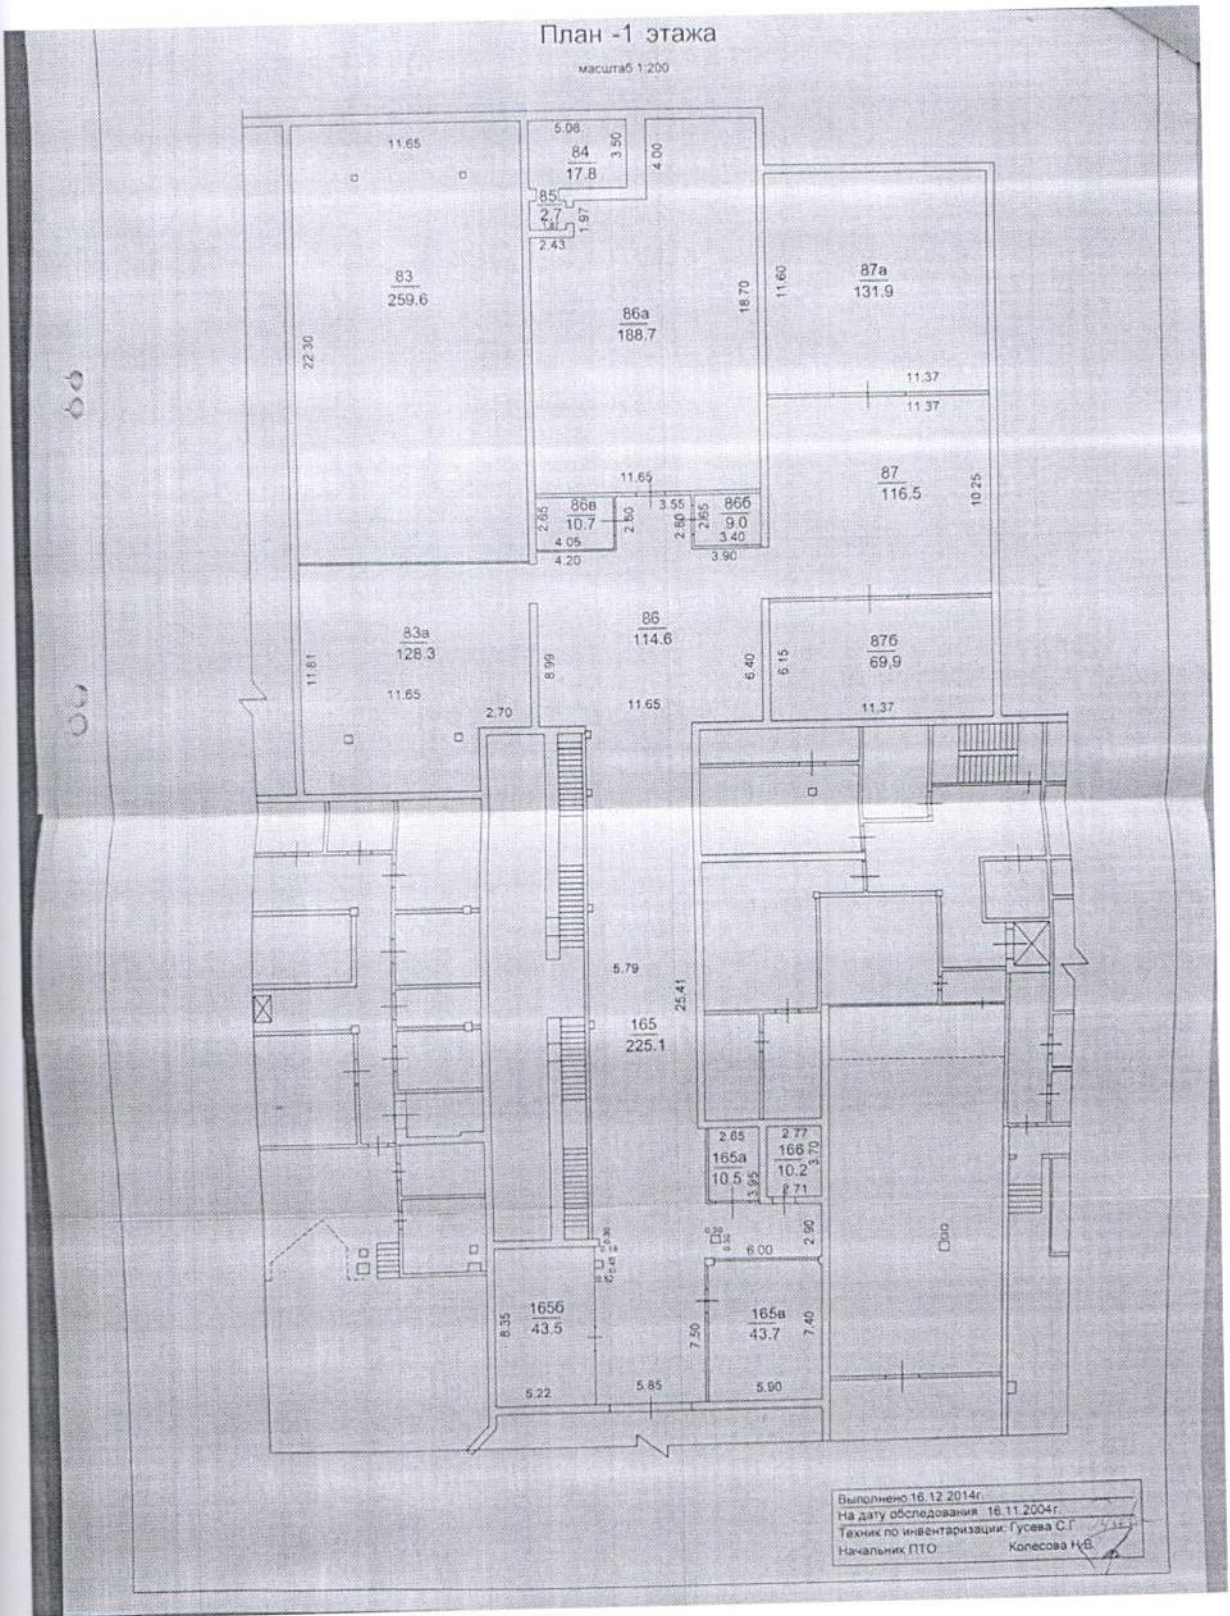

План -1 этажа

масштаб 1:200

Выполнено 16.12.2014г.
 На дату обследования 16.11.2004г.
 Техник по инвентаризации: Гусева С.Г.
 Начальник ПТО: Колесова Н.В.

ул. Свердлова

Масштаб для ген. плана 1: 1000

Схематический план

Свердлова

Выполнено 12.12.2014г.

На дату обследования 16.11.2004г.

Техник по инвентаризации: Гусева С.Г.

Начальник ПТО:

Колесова Н.В.