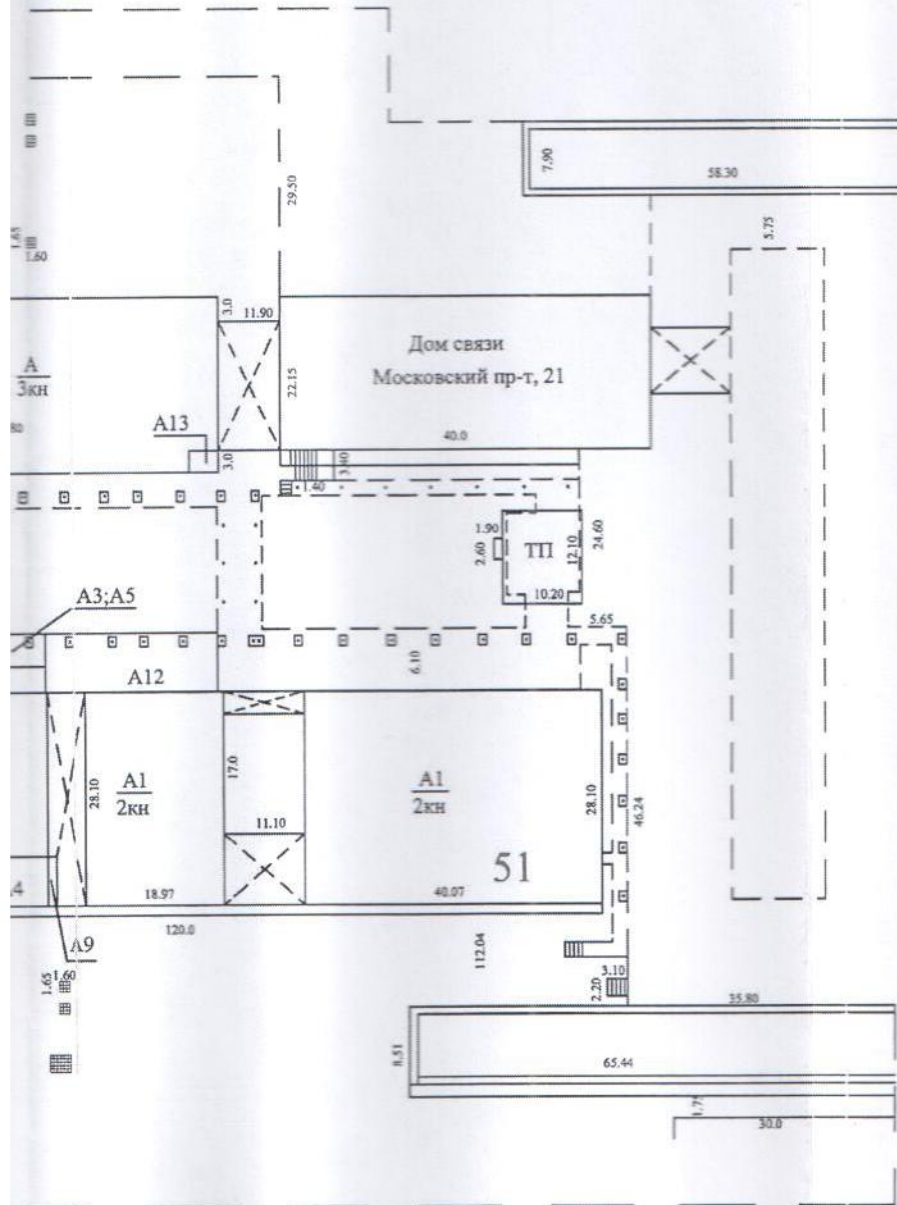

План -1 этажа

масштаб 1:200

Выполнено 16.12.2014г.
 На дату обследования 16.11.2004г.
 Техник по инвентаризации: Гусева С.Г.
 Начальник ПТО: Колесова Н.В.

ул. Свердлова

Масштаб для ген. плана 1: 1000

Схематический план

Свердлова

Выполнено 12.12.2014г.

На дату обследования 16.11.2004г.

Техник по инвентаризации: Гусева С.Г.

Начальник ПТО:

Колесова Н.В.