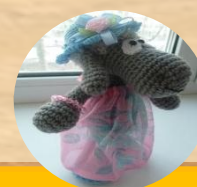

Эльвира Шабурова и Никита Мельников

E-mail : masterskaya.en@yandex.ru

www: masterskayaen.com

Тел.: +7 (937) 661-48-18

Варламова Виолетта

E-mail : vivea_vodoley@mail.ru

Тел.: +7 (960) 839-50-93

Украшения